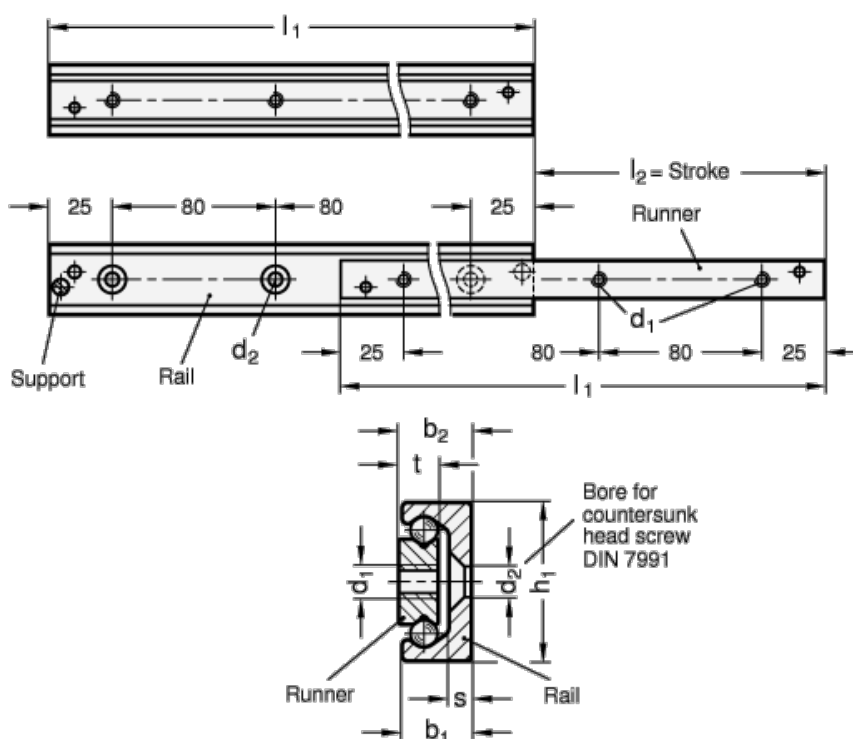

Varenummer: 20240443370

Beskrivelse: E+G udtræksskinne GN 2404-43-370

Mål

$b_1 = 21$

$b_2 = 22$

$d_1 = M8$

$d_2 = 4.5$

$h_1 = 43$

$L_1 = 208 - 370$

$s = 4.5$

$t = 13.5$

Vægt i (g) = 1920